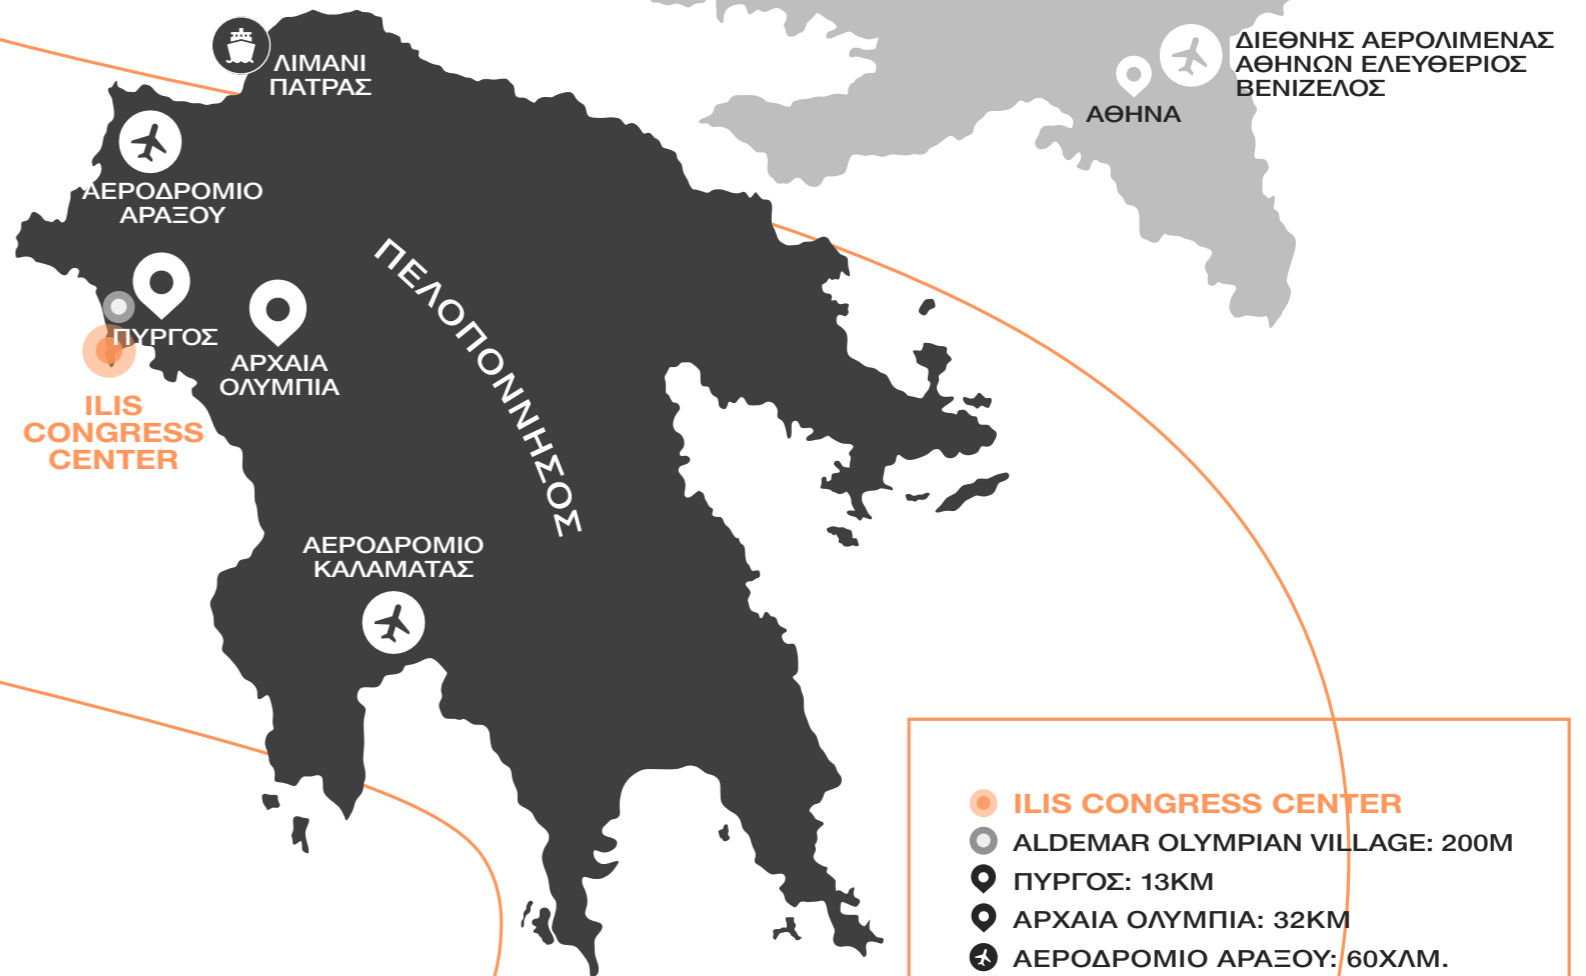

ILIS
CONGRESS CENTER

9.400M²
ΠΟΛΥΜΟΡΦΙΚΩΝ ΧΩΡΩΝ
ΕΚΔΗΛΩΣΕΩΝ

MEET.
MINGLE.
EVOLVE.

ΙΣΤΟΡΙΚΗ & ΣΤΡΑΤΗΓΙΚΗ ΤΟΠΟΘΕΣΙΑ

Το ILIS CONGRESS CENTER είναι το νέο hub σε μια περιοχή της χώρας, η οποία με τον νέο οδικό άξονα, το νέο λιμάνι της Πάτρας και το αεροδρόμιο του Αράξου, αποκτά ιδιαίτερη δυναμική. Στην καρδιά του Ηλιακού κάμπου, του πλέον εύφορου κάμπου της Ελλάδας, και 32 χλμ από το σημείο-ορόσημο του αρχαιολογικού χώρου της Ολυμπίας, απέχει κάτω από 3 ώρες οδικώς από την Αθήνα, ενώ συνδέεται και με την Αδριατική θάλασσα.

- **ILIS CONGRESS CENTER**
- ALDEMAR OLYMPIAN VILLAGE: 200M
- ΠΥΡΓΟΣ: 13KM
- ΑΡΧΑΙΑ ΟΛΥΜΠΙΑ: 32KM
- ✈ ΑΕΡΟΔΡΟΜΙΟ ΑΡΑΞΟΥ: 60ΧΛΜ.
- ⚓ ΛΙΜΑΝΙ ΠΑΤΡΑΣ: 85ΧΛΜ.
- ✈ ΑΕΡΟΔΡΟΜΙΟ ΚΑΛΑΜΑΤΑΣ: 126ΧΛΜ.
- ΑΘΗΝΑ: 280ΧΛΜ.
- ✈ ΔΙΕΘΝΗΣ ΑΕΡΟΛΙΜΕΝΑΣ ΑΘΗΝΩΝ ΕΛΕΥΘΕΡΙΟΣ ΒΕΝΙΖΕΛΟΣ 330ΧΛΜ.