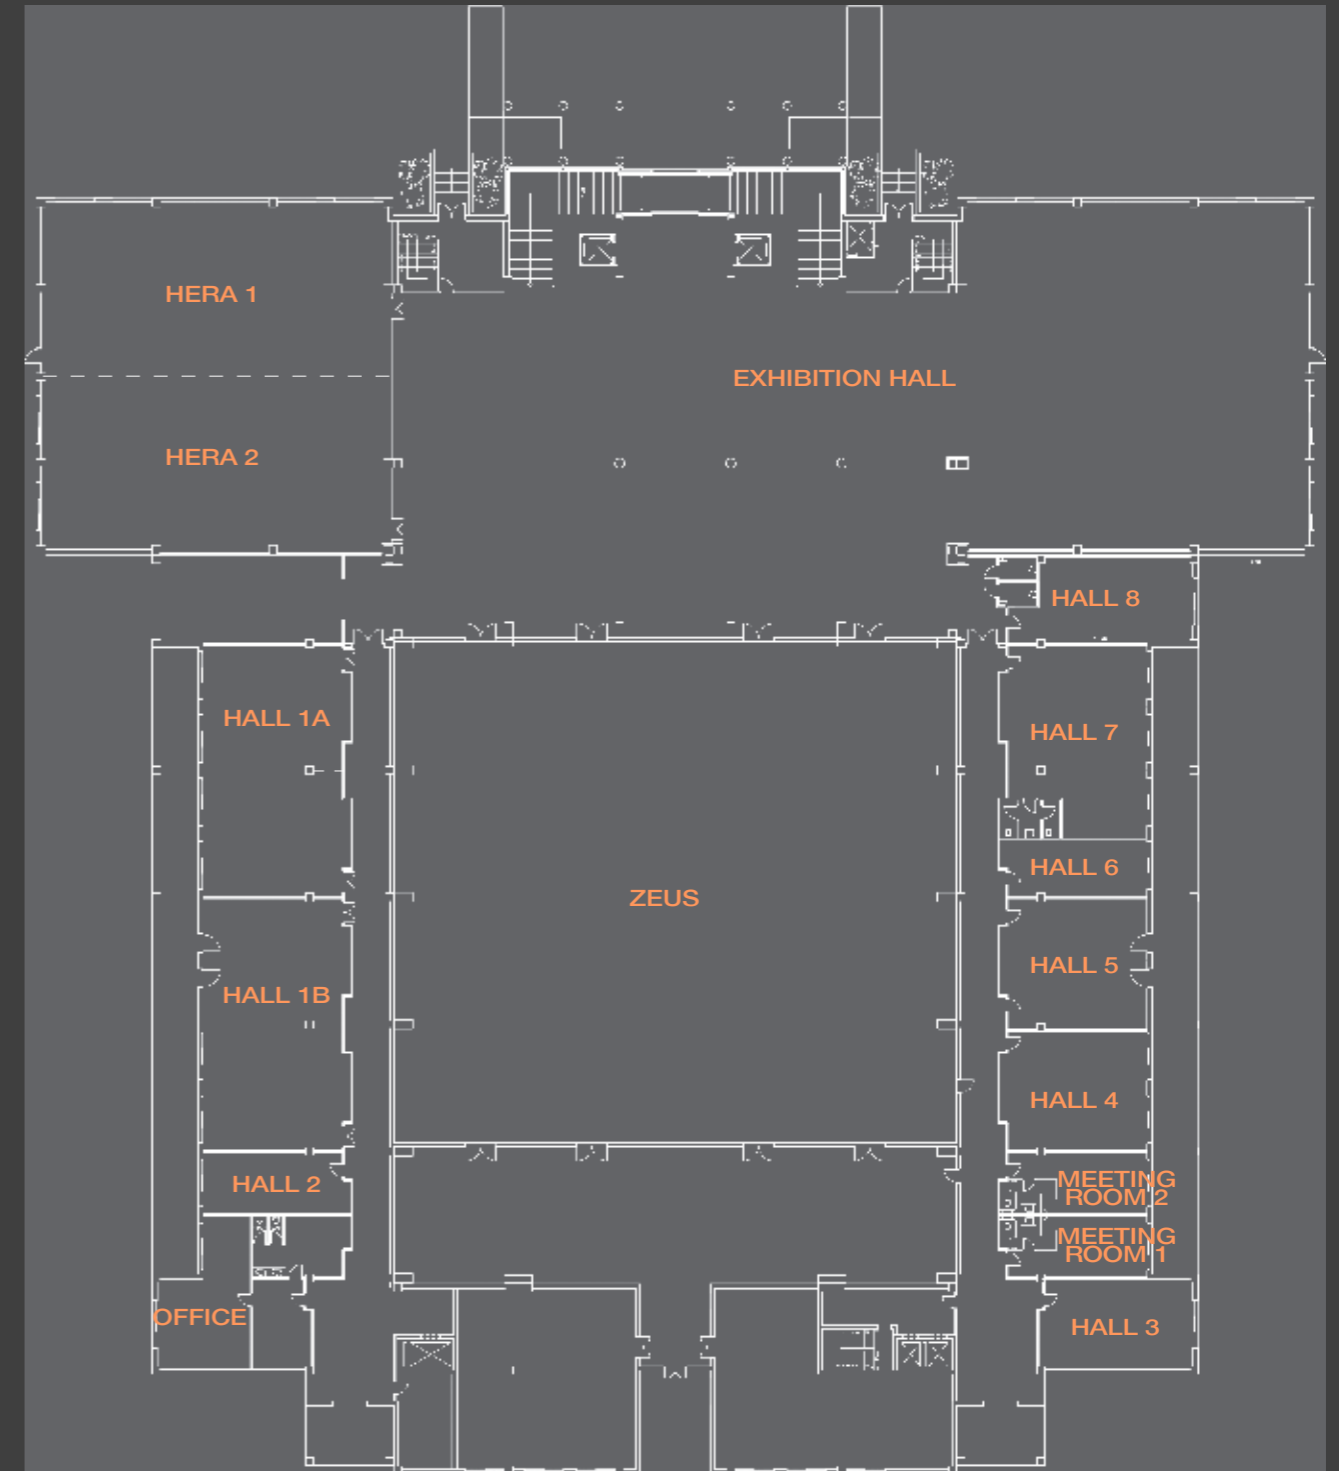

ΚΑΤΟΨΗ

ΧΩΡΟΣ 4,900Μ²
ΥΠΟΔΟΧΗ,
ΑΙΘΟΥΣΕΣ
ΣΥΝΕΔΡΙΩΝ,
ΕΚΔΗΛΩΣΕΩΝ &
ΣΥΝΑΝΤΗΣΕΩΝ