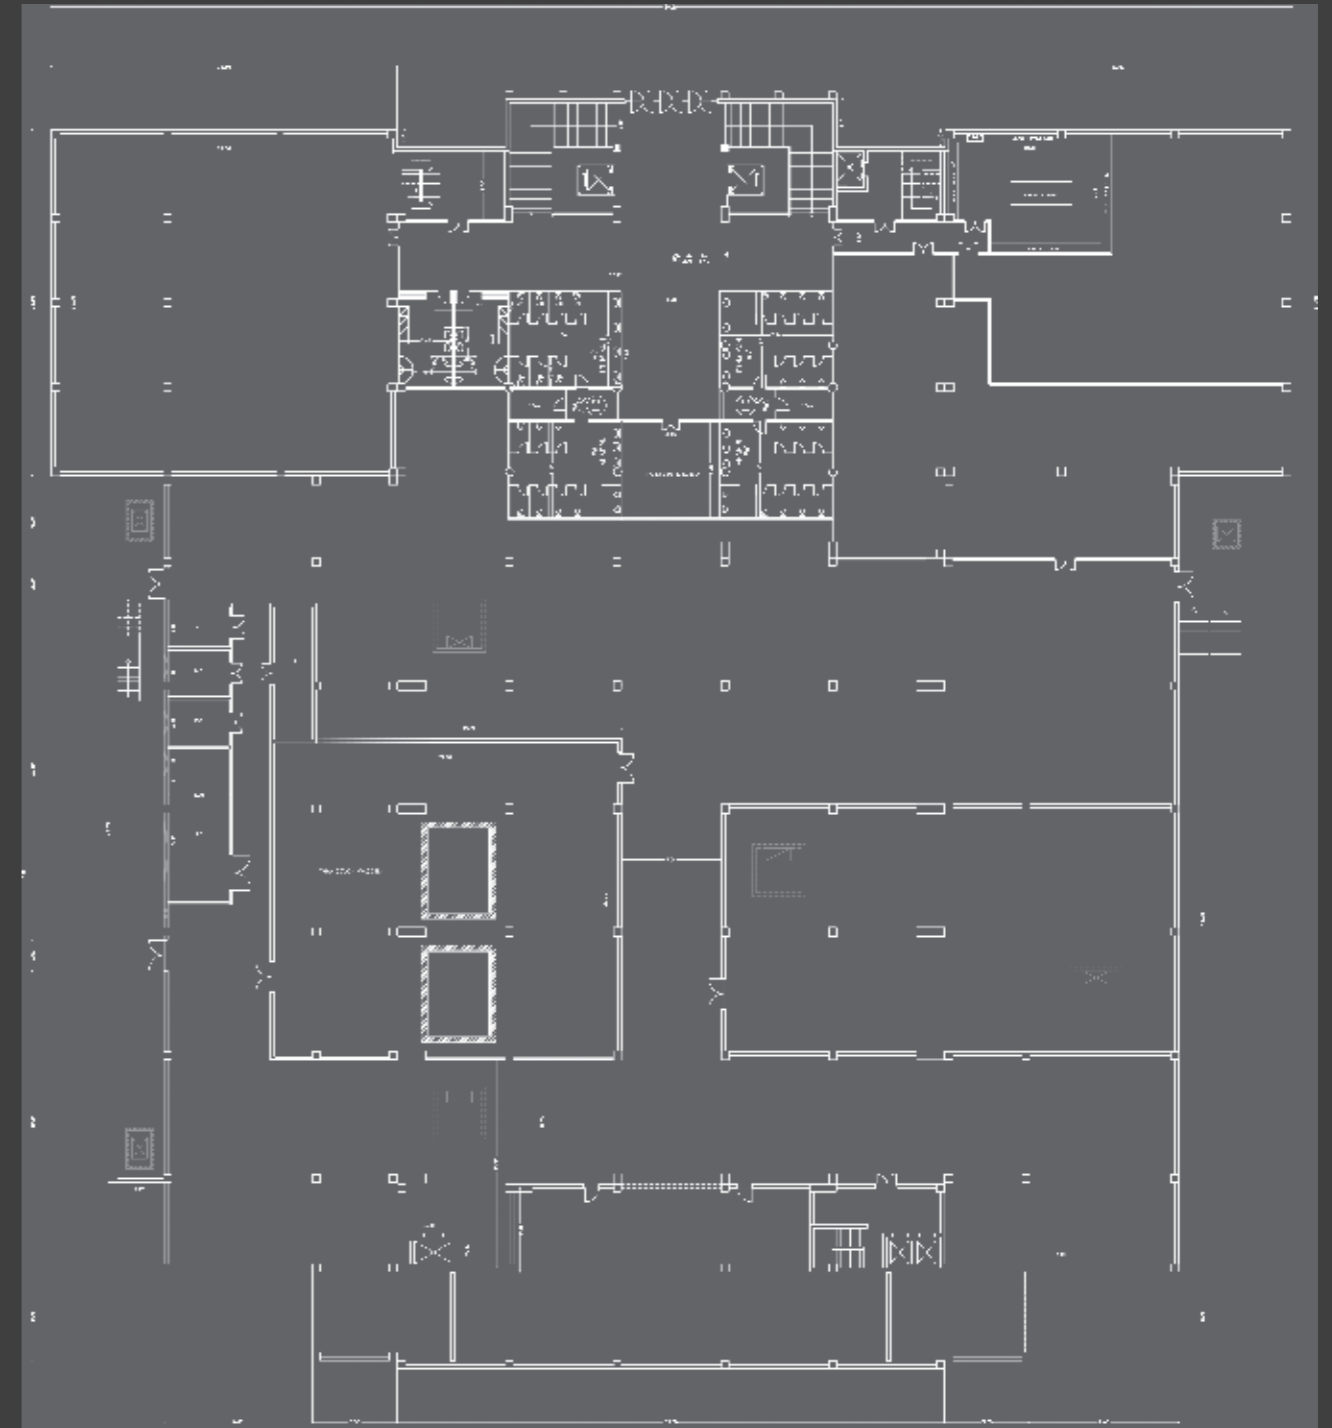

ΥΠΟ ΔΙΑΜΟΡΦΩΣΗ

ΧΩΡΗΤΙΚΟΤΗΤΕΣ

Επιλέξτε μικρό, μεσαίο ή μεγάλο χώρο,
και τη διάταξη που ταιριάζει
στην εκδήλωσή σας για τη μέγιστη
προσαρμογή στις ανάγκες σας.

ΑΙΘΟΥΣΕΣ	ΤΕΤΡΑΓΩΝΙΚΑ (M ²)	ΥΨΟΣ (M)	ΔΙΑΣΤΑΣΕΙΣ (M)			
EXHIBITION HALL	ΕΩΣ 2.500	4,10	58X22			
ZEUS	1.120	5,5	35.5X32	1.200	840	140
HERA	500	4,10	22X22	460	300	70
HERA 1	250	4,10	11X22	230	150	35
HERA 2	250	4,10	11X22	230	150	35
HALL 1	290	3,30	32X9	240	120	
HALL 1A	145	3,30	16X9	120	65	45
HALL 1B	145	3,30	16X9	120	65	45
HALL 2	36	3,30	9X4	25	10	
HALL 3	55	3,30	10X6	60	18	15
HALL 4	68	3,30	9X7.5	65	36	18
HALL 5	75	3,30	9X8.5	70	36	18
HALL 6	36	3,30	9X3.5	25	10	
HALL 7	110	3,30	9X12.5	50	42	25
HALL 8	65	3,30	12X6	40	20	
LOBBY	1.320	3,30	22X35			
OFFICE	90	3,30	10X4.5	20		
MEETING ROOM 1 / DRESSING ROOM	36	3,30	4X7	10		
MEETING ROOM 2 / DRESSING ROOM	36	3,30	4X7	10		